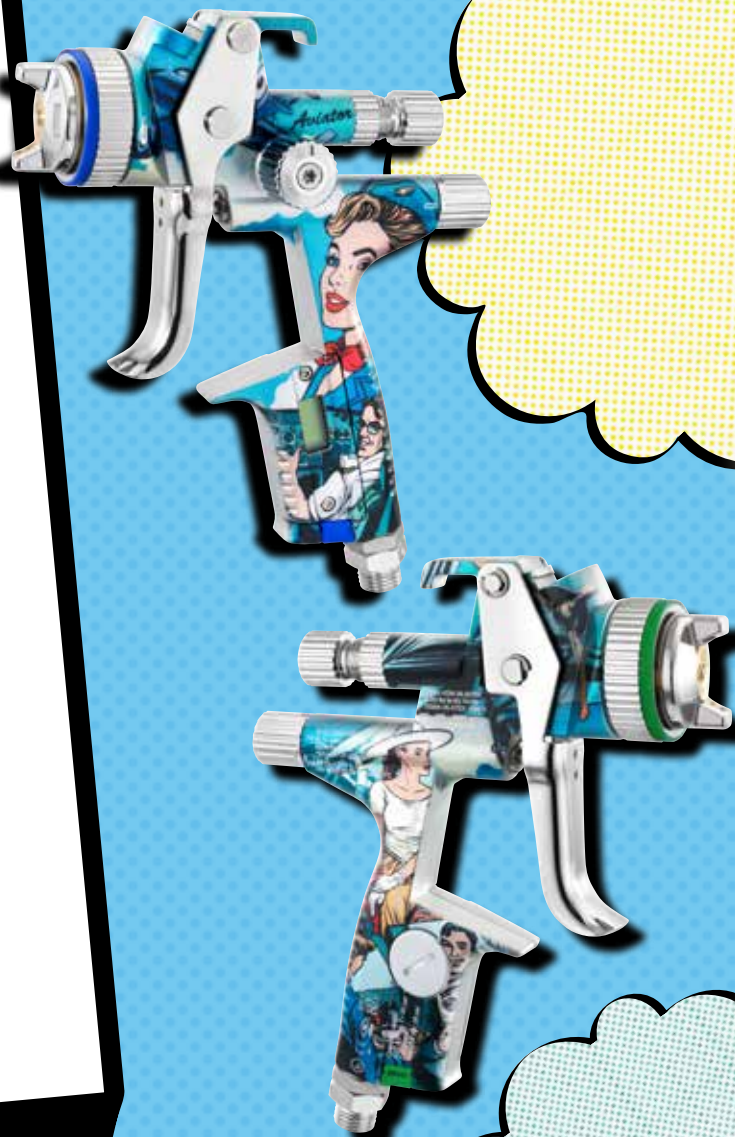

SATA® Modelo especial

desde el 13 septiembre hasta el 31 octubre 2016

German Engineering

SATAjet® 5000 B Aviator

**SATA
MODELO ESPECIAL**

SATAjet® 5000 B AVIATOR

Despegar con la SATAjet 5000 B Aviator! Su diseño en estilo 'pop art' les retrotrae a los años sesenta y evoca el sueño de volar durante la pintura.

En sintonía con el lema para la feria Automechanika 2016, SATA ofrece su SATAjet 5000 B con motivos pertenecientes al mundo de la aviación – al estilo de los grandes artistas 'pop art'.

La SATAjet 5000 B Aviator es completamente funcional y también puede ser utilizada sin limitación en cabinas de pintura. Así mismo, se presta perfectamente como objeto de exposición en las vitrinas de coleccionistas.

¡Reserve ahora su ejemplar en su distribuidor de SATA!

- La pistola de pintura de alta calidad SATAjet 5000 B con una superficie particular.
- Disponible en los modelos estándar y DIGITAL® en versión HVLP y RP – hasta agotar existencias
- Modelo especial limitado